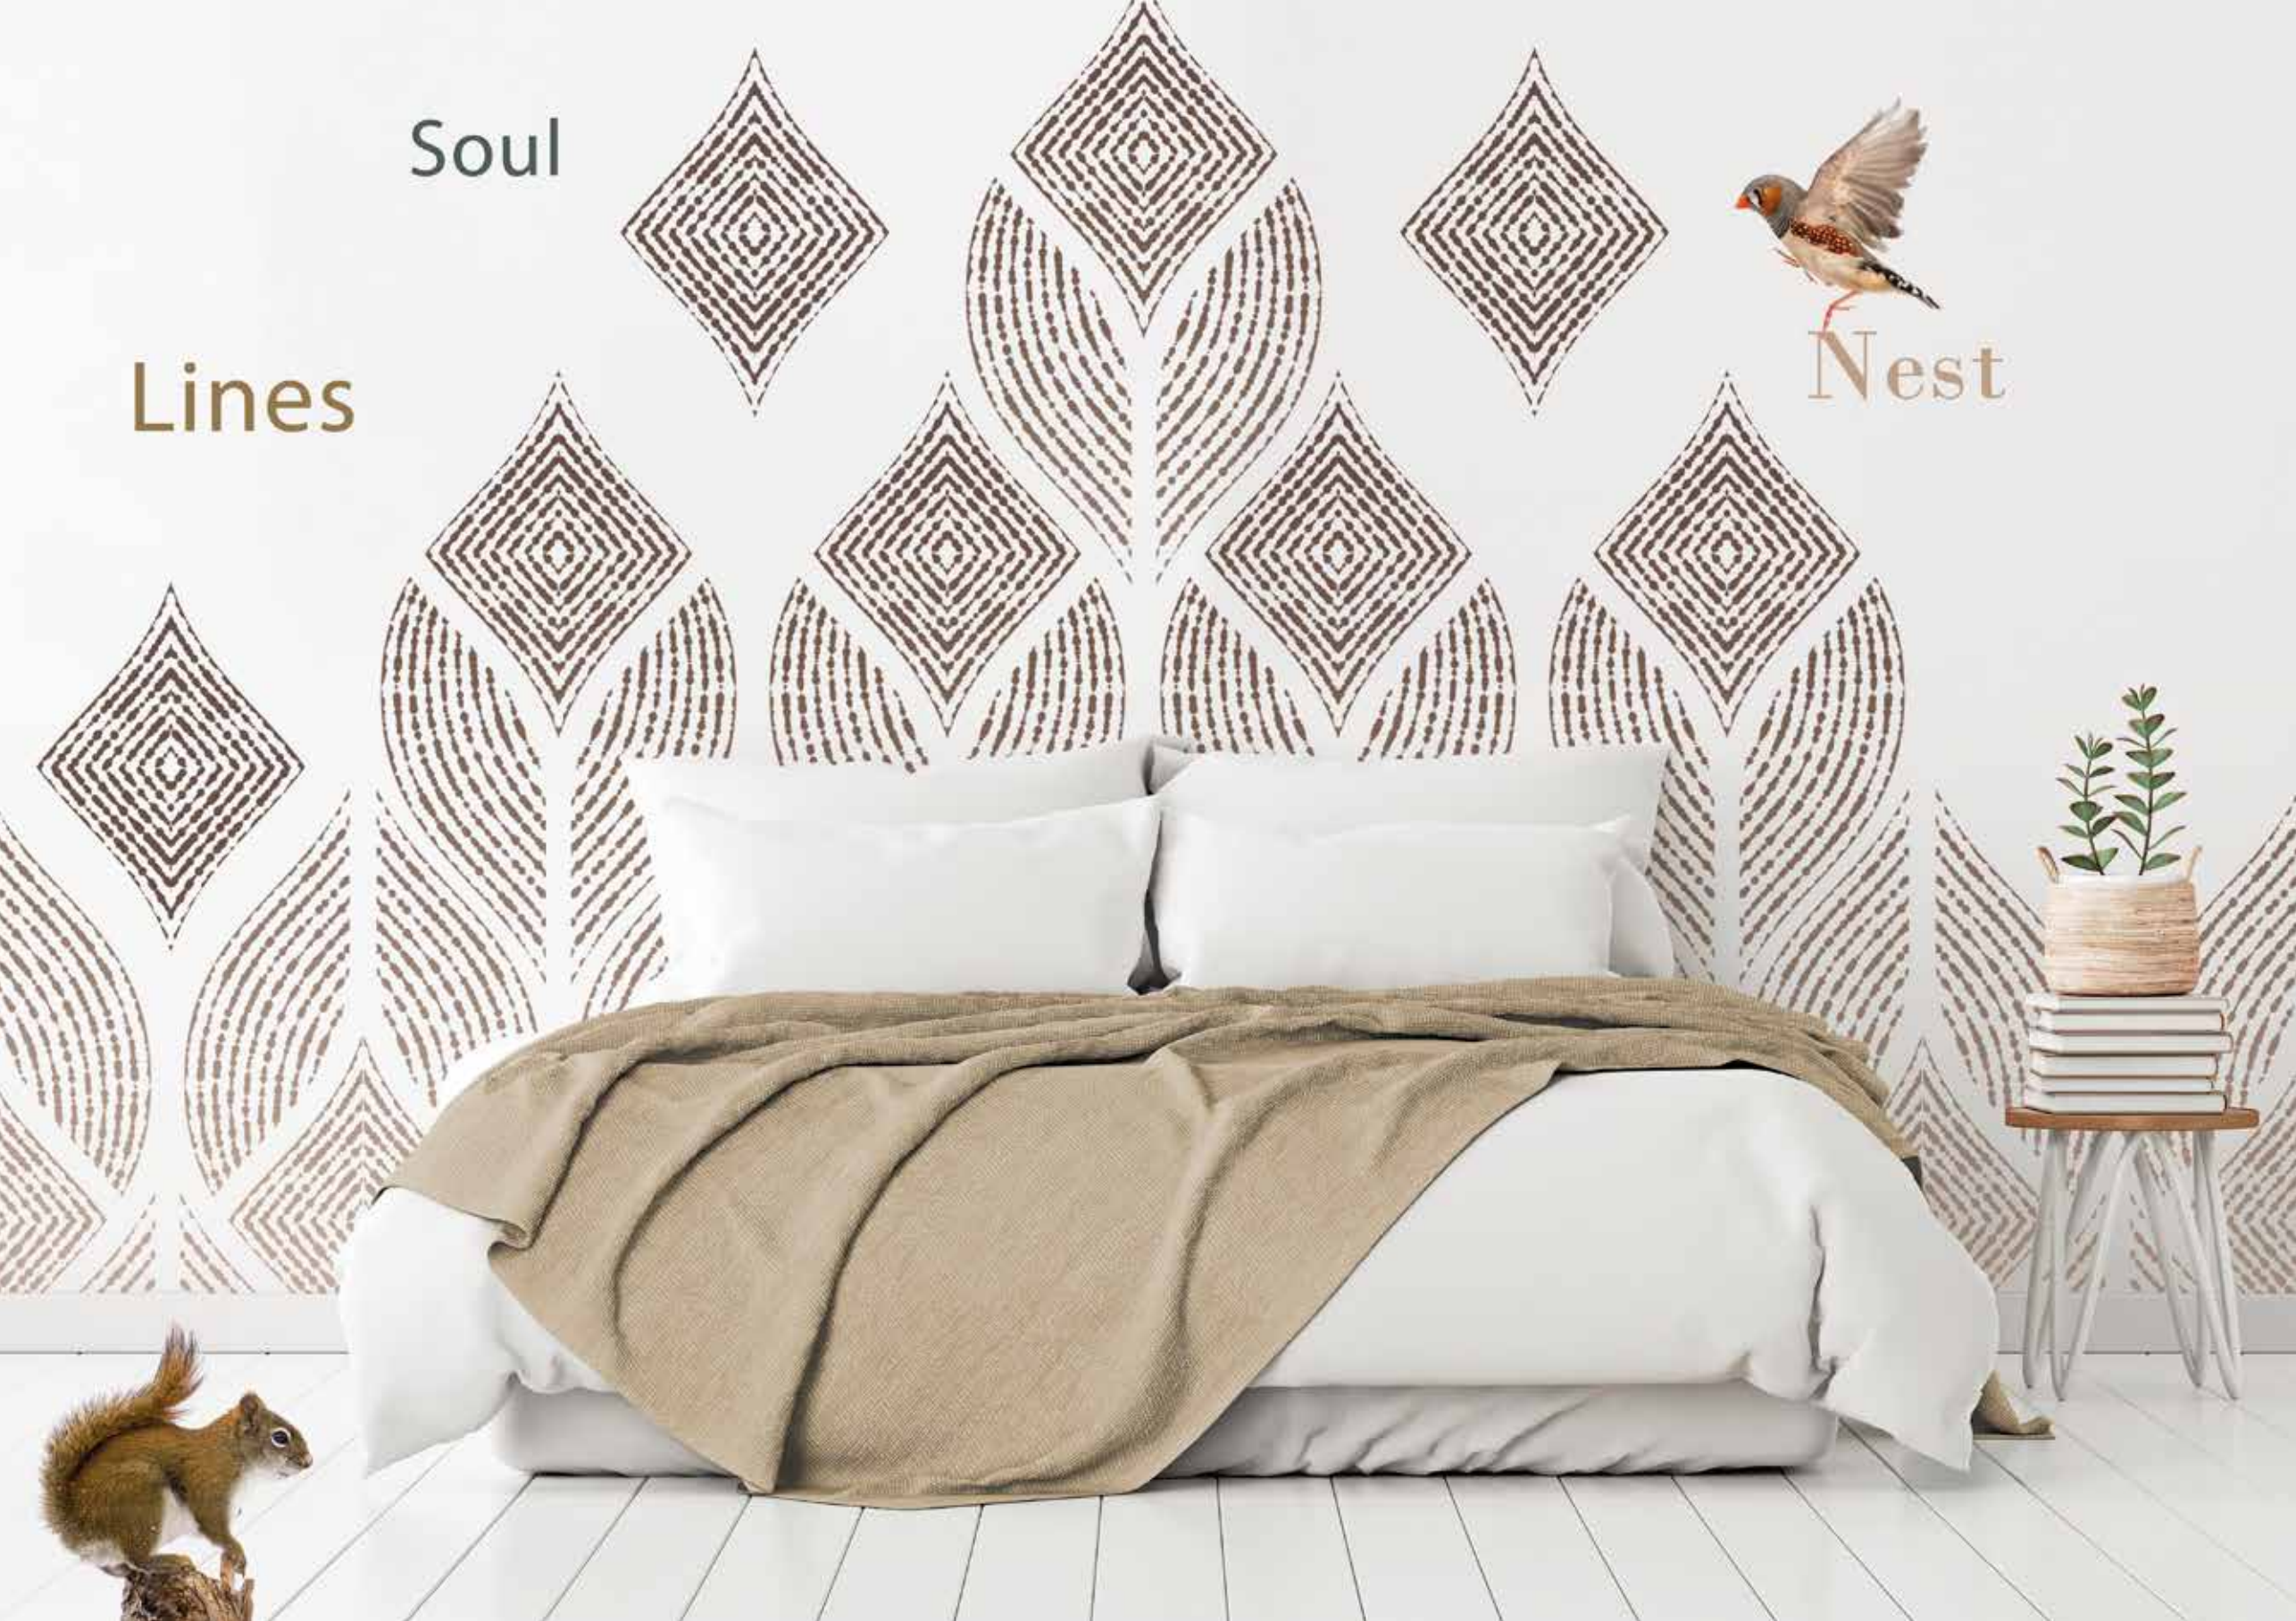

Biloba

Gala

Trend
2020
01/FW

Forest

Soul

Lines

Nest

Jacquard